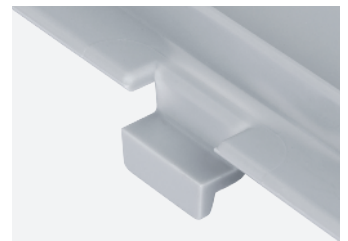

Einsatzbereich

Der Newbox Deckel kombiniert mit einem Newbox Behälter ermöglicht einen optimalen Schutz des Behälterinhaltes vor äusseren Einflüssen.

Verfügbare Grössen Deckelscharniere

Grundmasse (LxB in mm)

300x200

400x300

600x400

Passend zu Newbox
Stapelbehälter

NBC 32

NBC 43

NBC 64

Spezialausführungen

Sämtliche nicht als Lagerartikel bezeichneten Produkte sind mit gekennzeichnet und auf Anfrage lieferbar.

NBC 32 SG Auflagedeckel NB

Aussenmasse: **300x200 mm**

Gewicht: 151 g

Anzahl pro Pack: 30 Stk.
zum lose Auflegen