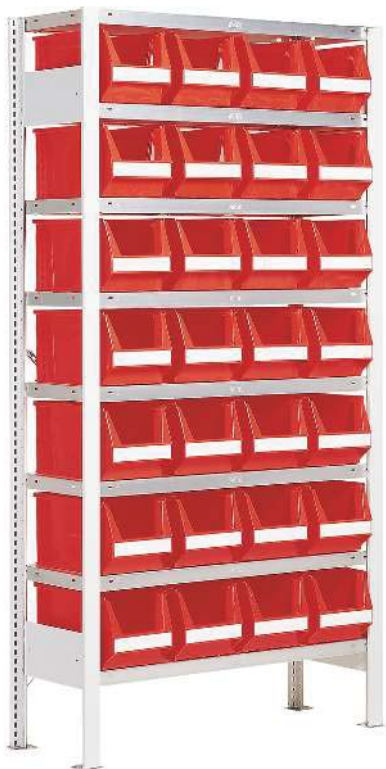

STAND

Regal SD mit Bestückung

Das Regal Stand ist ein schnell und einfach zu montierendes Steckregal. Die Seitenrahmen bestehen aus grau (RAL 7035) lackiertem Stahlblech. Durch die Konstruktion der Seitenrahmen, kombiniert mit verzinkten Fachböden, entsteht ein Regal mit grösstmöglicher Stabilität und Platzausnutzung.

Lieferung

Die Lieferung erfolgt aus Frachtgründen unmontiert. Das Kleinmaterial ist dem Grundregal beigelegt.

Verfügbare Grössen

Grundmasse (LxH in mm)	Tiefe (mm)
1000x2000	300 400 500

Tipp

Die nachstehenden Produktbilder sind nur einige der vielfältigen Bestückungsmöglichkeiten. Gerne beraten wir Sie, was für Ihren Bedarf die geeignete Lösung ist.

SB GR 3/28 Grundregal SD bestückt
 Aussenmasse: **1000x300x2000 mm**
 mit 8 Fachböden

bestückt mit
 28 SB 3

FA GR 5/21 Grundregal SD bestückt
 Aussenmasse: **1000x500x2000 mm**
 mit 8 Fachböden

bestückt mit
 21 FA 2

FA GR 3/36 Grundregal SD bestückt
 Aussenmasse: **1000x300x2000 mm**
 mit 10 Fachböden

bestückt mit
 36 FA 3 Z

SB GR 5/27 Grundregal SD bestückt
 Aussenmasse: **1000x500x2000 mm**
 mit 10 Fachböden

bestückt mit
 27 SB 2 Z