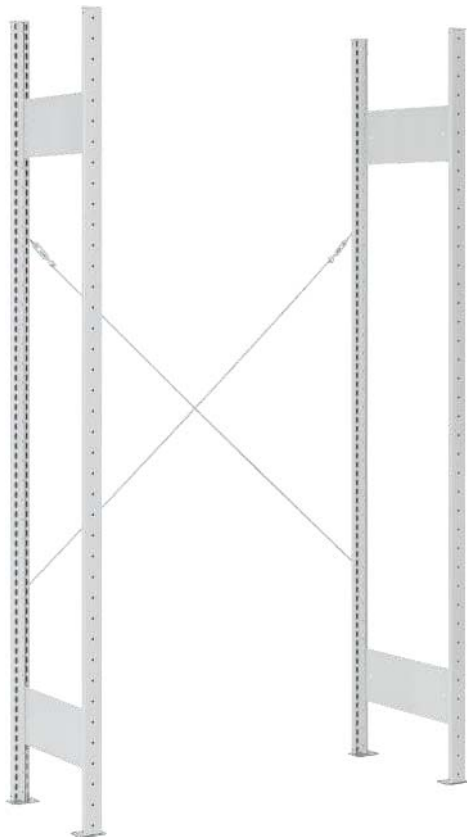

STAND

Regal SD mit Bestückung

Das Regal Stand ist ein schnell und einfach zu montierendes Steckregal. Die Seitenrahmen bestehen aus grau (RAL 7035) lackiertem Stahlblech. Durch die Konstruktion der Seitenrahmen, kombiniert mit verzinkten Fachböden, entsteht ein Regal mit grösstmöglicher Stabilität und Platzausnutzung.

FA GR 3/36 Grundregal SD bestückt
 Aussenmasse: **1000x300x2000 mm**
 mit 10 Fachböden

bestückt mit
 36 FA 3 Z

SB GR 5/27 Grundregal SD bestückt
 Aussenmasse: **1000x500x2000 mm**
 mit 10 Fachböden

bestückt mit
 27 SB 2 Z

GR 300 Grundregal SD

Aussenmasse: **1000x300x2000 mm**

Lieferumfang s. Kapitelseite

GR 500 Grundregal SD

Aussenmasse: **1000x500x2000 mm**

Lieferumfang s. Kapitelseite

GR 400 Grundregal SD

Aussenmasse: **1000x400x2000 mm**

Lieferumfang s. Kapitelseite

AR 300 Anbauregal SD

Aussenmasse: **1000x300x2000 mm**

Lieferumfang s. Kapitelseite

AR 500 Anbauregal SD

Aussenmasse: **1000x500x2000 mm**

Lieferumfang s. Kapitelseite

AR 400 Anbauregal SD