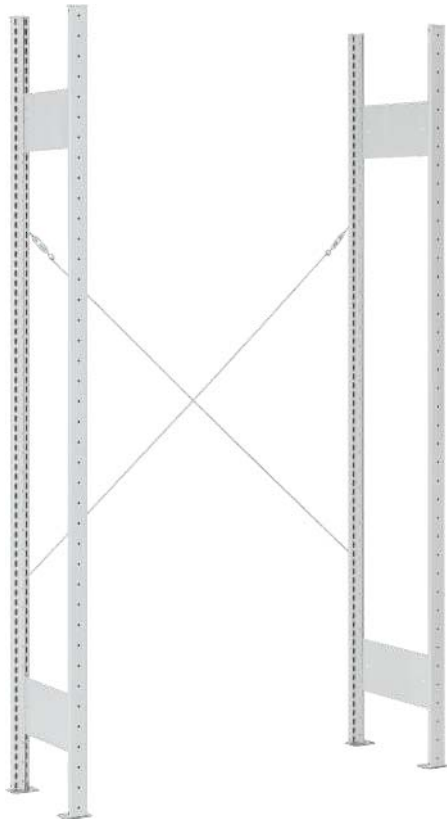

STAND

Regal SD mit Bestückung

Das Regal Stand ist ein schnell und einfach zu montierendes Steckregal. Die Seitenrahmen bestehen aus grau (RAL 7035) lackiertem Stahlblech. Durch die Konstruktion der Seitenrahmen, kombiniert mit verzinkten Fachböden, entsteht ein Regal mit grösstmöglicher Stabilität und Platzausnutzung.

Lieferung

Die Lieferung erfolgt aus Frachtgründen unmontiert. Das Kleinmaterial ist dem Grundregal beigelegt.

Verfügbare Grössen

Grundmasse (LxH in mm)	Tiefe (mm)
1000x2000	300 400 500

Tipp

Die nachstehenden Produktbilder sind nur einige der vielfältigen Bestückungsmöglichkeiten. Gerne beraten wir Sie, was für Ihren Bedarf die geeignete Lösung ist.

SB GR 3/28 Grundregal SD bestückt
 Aussenmasse: **1000x300x2000 mm**
 mit 8 Fachböden

bestückt mit
 28 SB 3

FA GR 5/21 Grundregal SD bestückt
 Aussenmasse: **1000x500x2000 mm**
 mit 8 Fachböden

bestückt mit
 21 FA 2

FA GR 3/36 Grundregal SD bestückt
 Aussenmasse: **1000x300x2000 mm**
 mit 10 Fachböden

bestückt mit
 36 FA 3 Z

SB GR 5/27 Grundregal SD bestückt
 Aussenmasse: **1000x500x2000 mm**
 mit 10 Fachböden

bestückt mit
 27 SB 2 Z