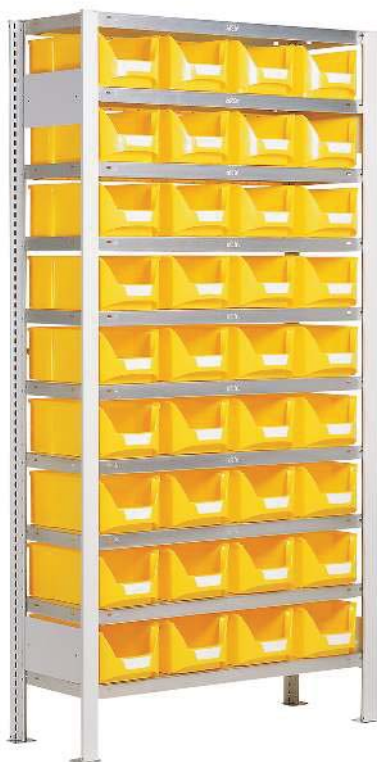

STAND

Regal SD mit Bestückung

Das Regal Stand ist ein schnell und einfach zu montierendes Steckregal. Die Seitenrahmen bestehen aus grau (RAL 7035) lackiertem Stahlblech. Durch die Konstruktion der Seitenrahmen, kombiniert mit verzinkten Fachböden, entsteht ein Regal mit grösstmöglicher Stabilität und Platzausnutzung.

Lieferung

Die Lieferung erfolgt aus Frachtgründen unmontiert. Das Kleinmaterial ist dem Grundregal beigelegt.

Verfügbare Grössen

Grundmasse (LxH in mm)	Tiefe (mm)
1000x2000	300 400 500

Tipp

Die nachstehenden Produktbilder sind nur einige der vielfältigen Bestückungsmöglichkeiten. Gerne beraten wir Sie, was für Ihren Bedarf die geeignete Lösung ist.

SB GR 3/28 Grundregal SD bestückt
 Aussenmasse: **1000x300x2000 mm**
 mit 8 Fachböden

bestückt mit
 28 SB 3

FA GR 5/21 Grundregal SD bestückt
 Aussenmasse: **1000x500x2000 mm**
 mit 8 Fachböden

bestückt mit
 21 FA 2

FA GR 3/36 Grundregal SD bestückt
 Aussenmasse: **1000x300x2000 mm**
 mit 10 Fachböden

bestückt mit
 36 FA 3 Z

SB GR 5/27 Grundregal SD bestückt
 Aussenmasse: **1000x500x2000 mm**
 mit 10 Fachböden

bestückt mit
 27 SB 2 Z