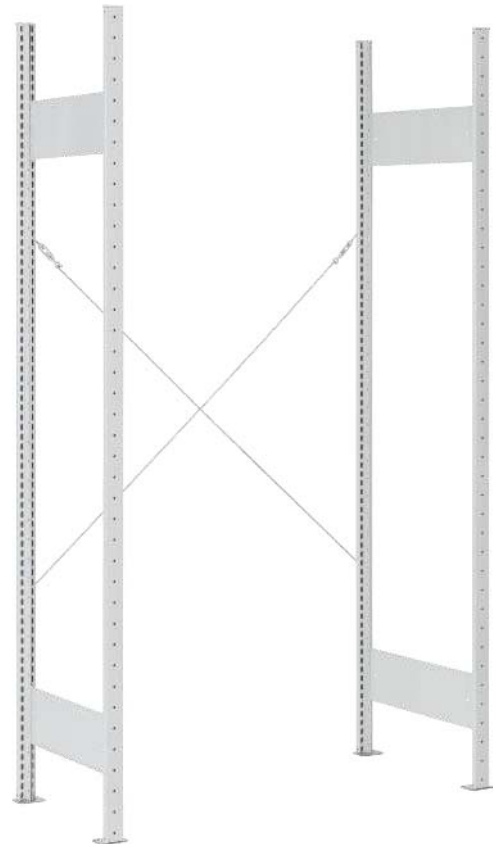

GR 500 Grundregal SD

Aussenmasse: **1000x500x2000 mm**

Lieferumfang s. Kapitelseite